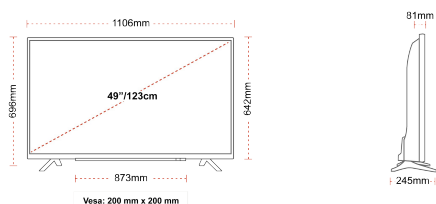

### WEERGAVE

Schermgrootte (inch / cm)	49" / 123cm
Paneltype	Directe achtergrondverlichting (DLED)
Resolutie	Ultra HD (3840 x 2160)
Helderheid	350

### MECHANISCH

Afmetingen met verpakking (mm)	1195 x 154 x 765
Afmetingen zonder verpakking (mm)	1106 x 245 x 696
Afmetingen zonder standaard (mm)	1106 x 81 x 641
Brutogewicht (kg)	15
Nettogewicht (kg)	10
VESA (wandmontage) BxH	200mm x 200mm
Schroef maat	M6