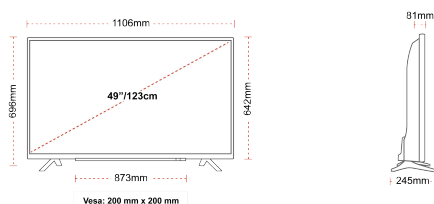

## WEERGAVE

Schermgrootte (inch / cm)	49" / 123cm
Paneltype	Directe achtergrondverlichting (DLED)
Resolutie	Ultra HD (3840 x 2160)
Helderheid	350

## MECHANISCH

Afmetingen met verpakking (mm)	1195 x 154 x 765
Afmetingen zonder verpakking (mm)	1106 x 245 x 696
Afmetingen zonder standaard (mm)	1106 x 81 x 641
Brutogewicht (kg)	15
Nettogewicht (kg)	10
VESA (wandmontage) BxH	200mm x 200mm
Schroefmaat	M