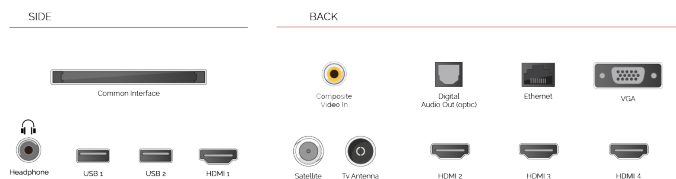

VERBINDING

GROOTTE