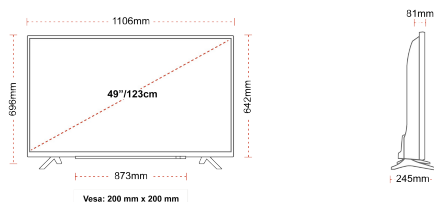

VERBINDING

GROOTTE

WEERGAVE

Schermgrootte (inch / cm)	49" / 123cm
Paneltype	Directe achtergrondverlichting (DLED)
Resolutie	Ultra HD (3840 x 2160)
Helderheid	350

GELUID

Dolby Audio™	Ja
Geluidsuitgang stroom (RMS)	2x10W
Luidspreker type	Omlaag vuren
Interne subwoofer	Nee
Geluidsmodi	Muziek, film, spraak, klassiek, plat, gebruiker
DTS	Ja
Equalizer	5 band
Onkyo	Ja

MECHANISCH

Afmetingen met verpakking (mm)	1195 x 154 x 765
Afmetingen zonder verpakking (mm)	1106 x 245 x 696
Afmetingen zonder standaard (mm)	1106 x 81 x 641
Brutogewicht (kg)	15
Nettogewicht (kg)	10
VESA (wandmontage) BxH	200mm x 200mm
Schroef maat	M6