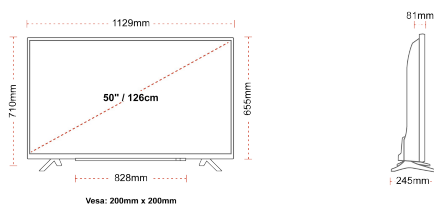

VERBINDING

GROOTTE

WEERGAVE

Schermgrootte (inch / cm)	50" / 126cm
Paneltype	DLED
Resolutie	Ultra HD (3840 x 2160)
Helderheid	350

GELUID

Dolby Audio™	Ja
Geluidsuitgang stroom (RMS)	2x10W
Luidspreker type	Down Firing
Interne subwoofer	Nee
Geluidsmodi	Muziek, film, spraak, klassiek, plat, gebruiker
DTS	DTS HD + DTS TruSurround
Equalizer	5 band
Onkyo	Nee

MECHANISCH

Afmetingen met verpakking (mm)	1215 x 154 x 780
Afmetingen zonder verpakking (mm)	1129 x 245 x 710
Afmetingen zonder standaard (mm)	1129 x 81 x 655
Brutogewicht (kg)	14,5
Nettogewicht (kg)	10,5
VESA (wandmontage) BxH	200mm x 200mm
Schroef maat	M6