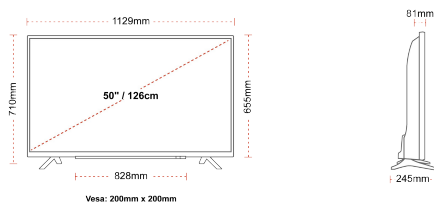

WEERGAVE

Schermgrootte (inch / cm)	50" / 126cm
Paneltype	DLED
Resolutie	Ultra HD (3840 x 2160)
Helderheid	350

GELUID

Dolby Audio™	ja
Geluidsuitgang stroom (RMS)	2x10W
Luidspreker type	Down Firing
Interne subwoofer	Nee
Geluidsmodi	Muziek, film, spraak, klassiek, plat, gebruiker
DTS	ja
Equalizer	5 band
Onkyo	ja

MECHANISCH

Afmetingen met verpakking (mm)	1215 x 154 x 780
Afmetingen zonder verpakking (mm)	1129 x 245 x 710
Afmetingen zonder standaard (mm)	1129 x 81 x 655
Brutogewicht (kg)	14,5
Nettogewicht (kg)	10,5
VESA (wandmontage) BxH	200mm x 200mm
Schroef maat	M6