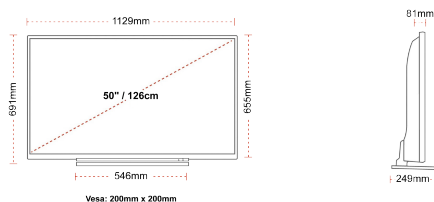

VERBINDING

GROOTTE

WEERGAVE

Schermgrootte (inch / cm)	50" / 126cm
Paneltype	DLED
Resolutie	Ultra HD (3840 x 2160)
Helderheid	350

GELUID

Dolby Audio™	Ja
Geluidsuitgang stroom (RMS)	2x10W
Luidspreker type	Down Firing
Interne subwoofer	Nee
Geluidsmodi	Muziek, film, spraak, klassiek, plat, gebruiker
DTS	DTS HD + DTS TruSurround
Equalizer	5 band
Onkyo	Nee

MECHANISCH

Afmetingen met verpakking (mm)	1215 x 154 x 780
Afmetingen zonder verpakking (mm)	1129 x 249 x 691
Afmetingen zonder standaard (mm)	1129 x 81 x 655
Brutogewicht (kg)	17
Nettogewicht (kg)	13
VESA (wandmontage) BxH	200mm x 200mm
Schroef maat	M6