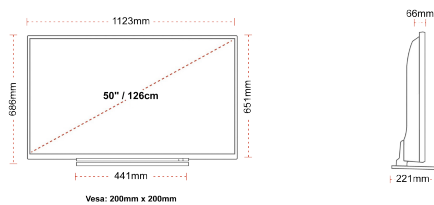

## WEERGAVE

Schermgrootte (inch / cm)	50" / 126cm
Paneltype	Directe achtergrondverlichting (DLED)
Resolutie	Ultra HD (3840 x 2160)
Helderheid	320

## MECHANISCH

Afmetingen met verpakking (mm)	1215 x 154 x 780
Afmetingen zonder verpakking (mm)	1123 x 221 x 686
Afmetingen zonder standaard (mm)	1123 x 66 x 651
Brutogewicht (kg)	19
Nettogewicht (kg)	15
VESA (wandmontage) BxH	200mm x 200mm
Schroef maat	M6