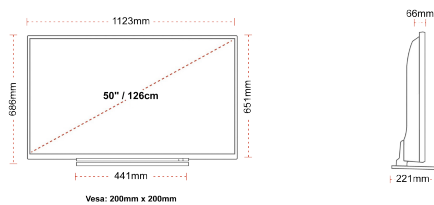

WEERGAVE

Schermgrootte (inch / cm)	50" / 126cm
Paneltype	Directe achtergrondverlichting (DLED)
Resolutie	Ultra HD (3840 x 2160)
Helderheid	320

GELUID

Dolby Audio™	Ja
Geluidsuitgang stroom (RMS)	2x10W
Luidspreker type	Omlaag vuren
Interne subwoofer	Ja
Geluidsmodi	Muziek, film, spraak, klassiek, plat, gebruiker
DTS	Ja
Equalizer	5 band
Onkyo	Ja

ACCESSOIRES

Afstandsbediening	Ja
Afstandsbediening batterij	Ja
Aan de slag	Ja
Kleine afstandsbediening	Nee

VIDEO

Wide Color Gamut	Nee
HDR	Ja
Dolby Vision HDR	Ja
TRU Flow	Ja
TRU Resolution	Ja
TRU Micro Dimming	Ja

TUNER / UITZENDING

HEVC (H.265) Decoder	Ja
Type tuner	HD DVB-T2/C/S2
UHD van satelliet	Ja
Dual Tuner	Nee
Elektronische zendergids (EZG)	Ja
Automatische zoekopdracht	Ja
Zender opslagcapaciteit (Analoog)	200
Zender opslagcapaciteit (Digital S/S2)	10000
Zender opslagcapaciteit (Digital T/T2/C)	800

AANSLUITINGEN

CI+	Ja
HDMI™	4 HDMI
USB	2 USB
Component (YPbPr) in	via VGA
Samengestelde Video/Audio in	Ja
Scart	Nee
Ethernet	Ja
Hoofdtelefoon Uit	Ja
Antenne-input	Ja
VGA (PC in - D-Sub15)	Ja

SMART TV-FUNCTIES

HBBTV ver 2.0.2	Ja
Audio-Video Sharing (AVS)	Ja
Smart Portal	Ja
Toshiba TV Smart Center	Ja
Internetbrowser	Ja
Netflix	Ja
YouTube™	Ja
Bluetooth	Ja
Beeld spiegelen	Ja
Prime Video	Ja
Google Assistant	Works with Google Assistant
Amazon Alexa	Built in Alexa

MECHANISCH

Afmetingen met verpakking (mm)	1215 x 154 x 780
Afmetingen zonder verpakking (mm)	1123 x 221 x 686
Afmetingen zonder standaard (mm)	1123 x 66 x 651
Brutogewicht (kg)	19
Nettogewicht (kg)	15
VESA (wandmontage) BxH	200mm x 200mm
Schroef maat	M6

STROOM / ENERGIE

Stand-by stroomverbruik (Gemiddelde)	<0.5W
Operationele spanning - Frequentie	220-240V AC
12V TV (Mobile TV)	Nee