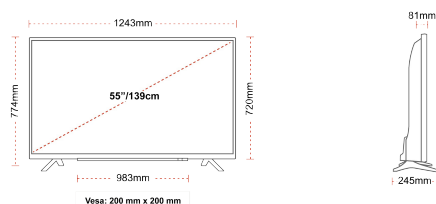

G

82kWh/1000

G

HDR
 123kWh/1000

HOOGTEPUNTEN

- ⊗ 4K HDR UHD
- ⊗ TRU Picture Engine
- ⊗ 2x HDMI, 1x USB
- ⊗ Dolby Vision HDR
- ⊗ HDR10 & HLG
- ⊗ Internal WLAN

VERBINDING

GROOTTE

WEERGAVE

Schermgrootte (inch / cm)	55" / 139cm
Paneltype	DLED
Resolutie	Ultra HD (3840 x 2160)
Helderheid	350

GELUID

Dolby Audio™	Ja
Geluidsuitgang stroom (RMS)	2x10W
Luidspreker type	Down Firing
Interne subwoofer	Nee
Geluidsmodi	Muziek, film, spraak, klassiek, plat, gebruiker
DTS	Ja
Equalizer	5 band
Onkyo	Nee

MECHANISCH

Afmetingen met verpakking (mm)	1369 x 154 x 860
Afmetingen zonder verpakking (mm)	1243 x 245 x 765
Afmetingen zonder standaard (mm)	1243 x 81 x 719
Brutogewicht (kg)	18,5
Nettogewicht (kg)	14,0
VESA (wandmontage) BxH	200mm x 200mm
Schroef maat	M6