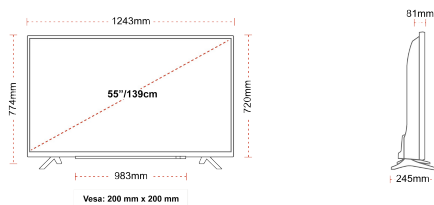

G

82kWh/1000

G

HDR
 123kWh/1000

HOOGTEPUNTEN

- ⊗ 4K HDR UHD
- ⊗ TRU Picture Engine
- ⊗ 3x HDMI, 2x USB
- ⊗ Dolby Vision HDR
- ⊗ HDR10 & HLG
- ⊗ Internal WLAN

VERBINDING

GROOTTE

WEERGAVE

Schermgrootte (inch / cm)	55" / 139cm
Paneltype	DLED
Resolutie	Ultra HD (3840 x 2160)
Helderheid	350

GELUID

Dolby Audio™	Ja
Geluidsuitgang stroom (RMS)	2x10W
Luidspreker type	Down Firing
Interne subwoofer	Nee
Geluidsmodi	Muziek, film, spraak, klassiek, plat, gebruiker
DTS	DTS HD + DTS TruSurround
Equalizer	5 band
Onkyo	Nee

MECHANISCH

Afmetingen met verpakking (mm)	1369 x 154 x 860
Afmetingen zonder verpakking (mm)	1243 x 245 x 765
Afmetingen zonder standaard (mm)	1243 x 81 x 719
Brutogewicht (kg)	18,5
Nettogewicht (kg)	14,0
VESA (wandmontage) BxH	200mm x 200mm
Schroef maat	M