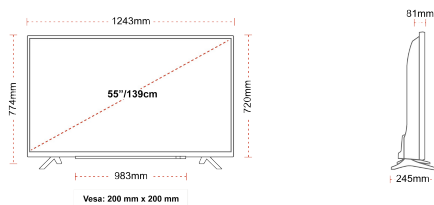

WEERGAVE

Schermgrootte (inch / cm)	55" / 139cm
Paneltype	DLED
Resolutie	Ultra HD (3840 x 2160)
Helderheid	350

GELUID

Dolby Audio™	Ja
Geluidsuitgang stroom (RMS)	2x10W
Luidspreker type	Down Firing
Interne subwoofer	Nee
Geluidsmodi	Muziek, film, spraak, klassiek, plat, gebruiker
DTS	Ja
Equalizer	5 band
Onkyo	Ja

ACCESSOIRES

Afstandsbediening	Ja
Afstandsbediening batterij	Ja
Aan de slag	Ja
Kleine afstandsbediening	Nee

VIDEO

Wide Color Gamut	Nee
HDR	Ja
Dolby Vision HDR	Ja
TRU Flow	Ja
TRU Resolution	Ja
TRU Micro Dimming	Ja

TUNER / UITZENDING

HEVC (H.265) Decoder	Ja
Type tuner	HD DVB-T2/C/S2
UHD van satelliet	Ja
Dual Tuner	Nee
Elektronische zendergids (EZG)	Ja
Automatische zoekopdracht	Ja
Zender opslagcapaciteit (Analoog)	200
Zender opslagcapaciteit (Digital S/S2)	10000
Zender opslagcapaciteit (Digital T/T2/C)	800

AANSLUITINGEN

CI+	Ja
HDMI™	4 HDMI
USB	2 USB
Component (YPbPr) in	via VGA
Samengestelde Video/Audio in	Ja
Scart	Nee
Ethernet	Ja
Hoofdtelefoon Uit	Ja
Antenne-input	Ja
VGA (PC in - D-Sub15)	Ja

SMART TV-FUNCTIES

HBBTV ver 2.0.2	Ja
Audio-Video Sharing (AVS)	Ja
Smart Portal	Ja
Toshiba TV Smart Center	Ja
Internetbrowser	Ja
Netflix	Ja
YouTube™	Ja
Bluetooth	Ja
Beeld spiegelen	Ja
Prime Video	Ja
Google Assistant	Works with Google
Amazon Alexa	Works with Alexa

MECHANISCH

Afmetingen met verpakking (mm)	1369 x 154 x 860
Afmetingen zonder verpakking (mm)	1243 x 245 x 765
Afmetingen zonder standaard (mm)	1243 x 81 x 719
Brutogewicht (kg)	18,5
Nettogewicht (kg)	14,0
VESA (wandmontage) BxH	200mm x 200mm
Schroef maat	M6

STROOM / ENERGIE

Stand-by stroomverbruik (Gemiddelde)	<0.5W
Operationele spanning - Frequentie	220-240V AC
12V TV (Mobile TV)	Nee