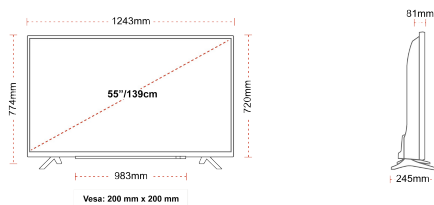

## WEERGAVE

Schermgrootte (inch / cm)	55" / 139cm
Paneltype	DLED
Resolutie	Ultra HD (3840 x 2160)
Helderheid	350

## MECHANISCH

Afmetingen met verpakking (mm)	1369 x 154 x 860
Afmetingen zonder verpakking (mm)	1243 x 245 x 765
Afmetingen zonder standaard (mm)	1243 x 81 x 719
Brutogewicht (kg)	18,5
Nettogewicht (kg)	14,0
VESA (wandmontage) BxH	200mm x 200mm
Schroef maat	M6