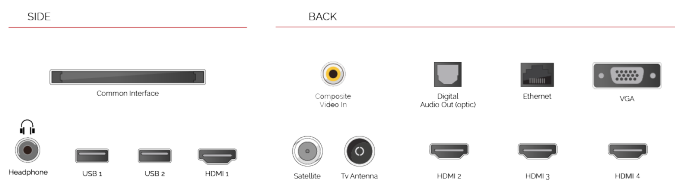

VERBINDING

GROOTTE