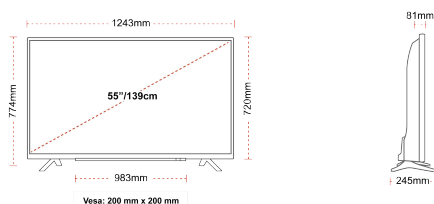

## WEERGAVE

Schermgrootte (inch / cm)	55" / 139cm
Paneltype	Direct Back Light (DLED)
Resolutie	Ultra HD (3840 x 2160)
Helderheid	350

## MECHANISCH

Afmetingen met verpakking (mm)	1369 x 154 x 860
Afmetingen zonder verpakking (mm)	1243 x 245 x 774
Afmetingen zonder standaard (mm)	1243 x 81 x 720
Brutogewicht (kg)	19
Nettogewicht (kg)	14
VESA (wandmontage) BxH	200mm x 200mm
Schroef maat	M