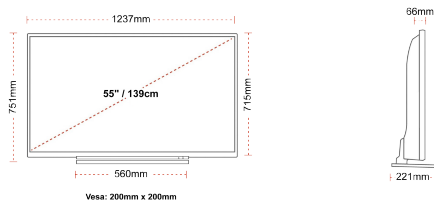

VERBINDING

GROOTTE

WEERGAVE

Schermgrootte (inch / cm)	55" / 139cm
Paneltype	Directe achtergrondverlichting (DLED)
Resolutie	Ultra HD (3840 x 2160)
Helderheid	350

GELUID

Dolby Audio™	Ja
Geluidsuitgang stroom (RMS)	2x10W
Luidspreker type	Omlaag vuren
Interne subwoofer	Ja
Geluidsmodi	Muziek, film, spraak, klassiek, plat, gebruiker
DTS	Ja
Equalizer	5 band
Onkyo	Ja

MECHANISCH

Afmetingen met verpakking (mm)	1369 x 154 x 860
Afmetingen zonder verpakking (mm)	1237 x 221 x 751
Afmetingen zonder standaard (mm)	1237 x 66 x 715
Brutogewicht (kg)	24
Nettogewicht (kg)	19
VESA (wandmontage) BxH	200mm x 200mm
Schroef maat	M6