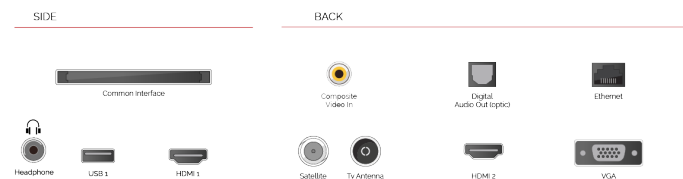

Onze tv's bieden u meer manieren om toegang te krijgen tot HDR-inhoud en ondersteunen niet alleen het standaard HDR-videoformaat, HDR10, maar ook Hybrid Log Gamma of HLG. Deze compatibiliteit met HLG maakt onze modellen toekomstbestendig, zodat u op een dag HDR-uitzendingen via de ether kunt bekijken.

E

70kWh/1000

G

HDR
 110kWh/1000

HOOGTEPUNTEN

- ⊕ 4K HDR UHD
- ⊕ TRU Picture Engine
- ⊕ 2x HDMI, 1x USB
- ⊕ Dolby Vision HDR
- ⊕ HDR10 & HLG
- ⊕ Internal WLAN

VERBINDING

GROOTTE

WEERGAVE

Schermgrootte (inch / cm)	58" / 146cm
Paneltype	DLED
Resolutie	Ultra HD (3840 x 2160)
Helderheid	350

GELUID

Dolby Audio™	Ja
Geluidsuitgang stroom (RMS)	2x10W
Luidspreker type	Down Firing
Interne subwoofer	Nee
Geluidsmodi	Muziek, film, spraak, klassiek, plat, gebruiker
DTS	Ja
Equalizer	5 band
Onkyo	Nee