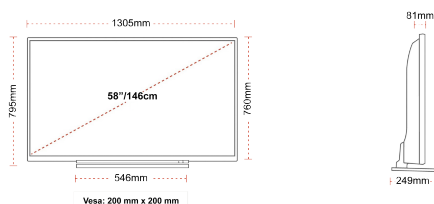

HOOGTEPUNTEN

- ⊗ 4K HDR UHD
- ⊗ TRU Picture Engine
- ⊗ 3x HDMI, 2x USB
- ⊗ Dolby Vision HDR
- ⊗ HDR10 & HLG
- ⊗ Internal WLAN

VERBINDING

GROOTTE

WEERGAVE

Schermgrootte (inch / cm)	58" / 146cm
Paneltype	DLED
Resolutie	Ultra HD (3840 x 2160)
Helderheid	350

MECHANISCH

Afmetingen met verpakking (mm)	1430 x 154 x 899
Afmetingen zonder verpakking (mm)	1305 x 249 x 795
Afmetingen zonder standaard (mm)	1305 x 81 x 760
Brutogewicht (kg)	22
Nettogewicht (kg)	18
VESA (wandmontage) BxH	200mm x 200mm