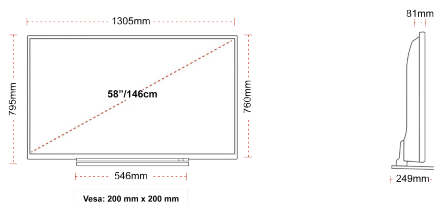

HOOGTEPUNTEN

- ⊗ 4K HDR UHD
- ⊗ TRU Picture Engine
- ⊗ 3x HDMI, 2x USB
- ⊗ Dolby Vision HDR
- ⊗ HDR10 & HLG
- ⊗ Internal WLAN

VERBINDING

GROOTTE

WEERGAVE

Schermgrootte (inch / cm)	58" / 146cm
Paneltype	DLED
Resolutie	Ultra HD (3840 x 2160)
Helderheid	350

MECHANISCH

Afmetingen met verpakking (mm)	1430 x 154 x 899
Afmetingen zonder verpakking (mm)	1305 x 249 x 795
Afmetingen zonder standaard (mm)	1305 x 81 x 760
Brutogewicht (kg)	22
Nettogewicht (kg)	18
VESA (wandmontage) BxH	200mm x 200mm