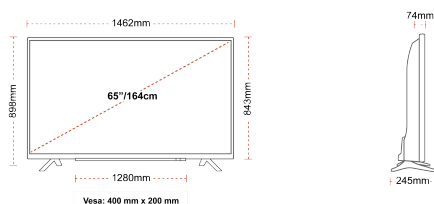

## WEERGAVE

|                           |                        |
|---------------------------|------------------------|
| Schermgrootte (inch / cm) | 65" / 164cm            |
| Paneltype                 | DLED                   |
| Resolutie                 | Ultra HD (3840 x 2160) |
| Helderheid                | 350                    |

## MECHANISCH

|                                   |                   |
|-----------------------------------|-------------------|
| Afmetingen met verpakking (mm)    | 1620 x 165 x 1010 |
| Afmetingen zonder verpakking (mm) | 1462 x 245 x 898  |
| Afmetingen zonder standaard (mm)  | 1462 x 74 x 843   |
| Brutogewicht (kg)                 | 27,5              |
| Nettogewicht (kg)                 | 20,5              |
| VESA (wandmontage) BxH            | 400mm x 200mm     |
| Schroef maat                      | M6                |