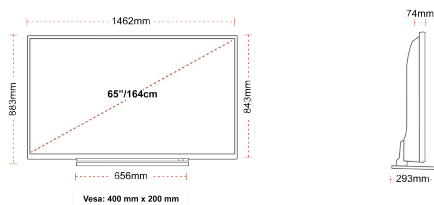

G

109kWh/1000

G

HDR
 149kWh/1000

HOOGTEPUNTEN

- ⌕ 4K HDR UHD
- ⌕ TRU Picture Engine
- ⌕ 3x HDMI, 2x USB
- ⌕ Dolby Vision HDR
- ⌕ HDR10 & HLG
- ⌕ Internal WLAN

VERBINDING

GROOTTE

WEERGAVE

Schermgrootte (inch / cm)	65" / 164cm
Paneltype	DLED
Resolutie	Ultra HD (3840 x 2160)
Helderheid	350

GELUID

Dolby Audio™	Ja
Geluidsuitgang stroom (RMS)	2x12W
Luidspreker type	Down Firing
Interne subwoofer	Ja
Geluidsmodi	Muziek, film, spraak, klassiek, plat, gebruiker
DTS	DTS HD + DTS TruSurround
Equalizer	5 band
Onkyo	Nee

MECHANISCH

Afmetingen met verpakking (mm)	1620 x 165 x 995
Afmetingen zonder verpakking (mm)	1462 x 293 x 883
Afmetingen zonder standaard (mm)	1462 x 74 x 843
Brutogewicht (kg)	31
Nettogewicht (kg)	24
VESA (wandmontage) BxH	400mm x 200mm
Schroef maat	M6