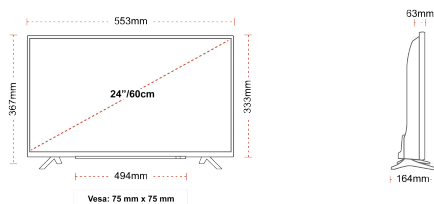

FORBINDELSE

STØRRELSE

VISE

Skjermstørrelse (inch / cm)	24" / 60cm
Paneltype	DLED
Oppløsning	HD Ready (1366 x 768)
lysstyrke	220

LYD

Dolby Audio™	Ja
Audio Utgangseffekt (RMS)	2x2.5W
Høytalertype	Down Firing
Subwoofer interno	Nei
Zvukové režimy	Music, Movie, Speech, Classic, Flat, User
DTS	DTS HD + DTS TruSurround
Equalizer	5 Band
Onkyo	Nei

Toshiba TV Smart Center	Nei
-------------------------	-----

MEKANISK

Dimensjoner med pakke (mm)	625 x 110 x 460
Dimensjoner uten pakke (mm)	553 x 164 x 367
Dimensjoner uten sokke (mm)	553 x 63 x 333
Celková hmotnosť (kg)	5,5
Nettvekt (kg)	3,4
VESA-veggfeste BxH	75mm x 75mm
Skruestørrelse	M4