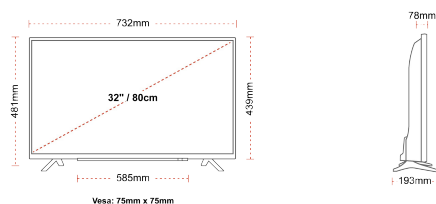

STØRRELSE

VISE

Skjermstørrelse (inch / cm)	32" / 80cm
Paneltype	DLED
Oppløsning	HD Ready (1366 x 768)
lysstyrke	250

LYD

Dolby Audio™	Ja
Audio Utgangseffekt (RMS)	2x6W
Høyttalertype	Down Firing
Subwoofer interno	Nei
Zvukové režimy	Music, Movie, Speech, Classic, Flat, User
DTS	Nei
Equalizer	5 band
Onkyo	Nei

TILBEHØR

Fjernkontroll	Ja
Fjernkontrollbatteri	Ja
Veiledning for å komme raskt i gang	Ja
Liten fjernkontroll	Nei
RC Bluetooth-støtte	Ja

VIDEO

Wide Color Gamut	Nei
HDR	Ja
Bildemoduser	Dynamic, Game, Sports, Cinema, Natural, User
Dolby Vision HDR	Nei
TRU Flow	Nei
TRU Resolution	Nei
TRU Micro Dimming	Nei

TUNER / KRINGKASTING

HEVC (H.265)-dekode	Ja
Tunerstype	HD DVB-T2/C/S2
UHD fra satellitt	Nei
Dobbel Tuner	Nei
Elektronisk programguide (EPG)	Ja
Autosøk	Ja
Programkapasitet (Analog)	200
Programkapasitet (Digital S/S2)	10000
Programkapasitet (Digital T/T2/C)	1000

TILKOBLINGER

CI+	Ja
HDMI™	3 HDMI
USB	2 USB
Komponent (YPbPr) inngang	via VGA
Kompositt video/lyd-inngang	Ja
Scart	Nei
Ethernet	Ja
Hodetelefonutgang	Ja
Antenneinngang	Ja
VGA (PC in - D-Sub15)	Ja

SMART TV-FUNKSJONER

HBBTV ver 2.0.2	Ja
Audio-Video Sharing (AVS)	Nei
Smart Portal	Android TV
Toshiba TV Smart Center	Nei
Nettleser	Nei
Netflix	Ja
YouTube™	Ja
Bluetooth	Ja
Skjermspilling	Chromecast
Prime Video	Ja
Google Assistant	Ja
Amazon Alexa	Nei

MEKANISK

Dimensjoner med pakke (mm)	795 x 128 x 530
Dimensjoner uten pakke (mm)	732 x 193 x 481
Dimensjoner uten sokke (mm)	732 x 78 x 439
Celková hmotnosť (kg)	7,0
Nettvekt (kg)	4,7
VESA-veggfeste BxH	75mm x 75mm
Skruestørrelse	M4

STRØM / ENERGI

Energiforbruk i standbymodus (Gjennomsnitt)	<0.5W
Driftsspennning - Frekvens	220-240V AC
12V TV (Mobile TV)	Nei