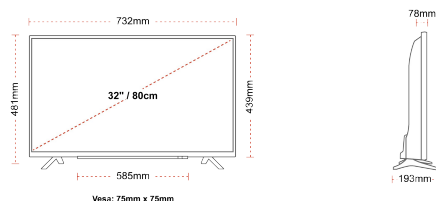

HØYDEPUNKTER

- ⊕ HD Ready
- ⊕ 3 HDMI
- ⊕ 2 USB
- ⊕ Eco Friendly Mode
- ⊕ USB Recording

FORBINDELSE

STØRRELSE

VISE

Skjermstørrelse (inch / cm)	32" / 80cm
Paneltype	Direct Back Light (DLED)
Oppløsning	HD Ready (1366 x 768)
lysstyrke	250

MEKANISK

Dimensjoner med pakke (mm)	795 X 128 X 530
Dimensjoner uten pakke (mm)	732 x 193 x 481
Dimensjoner uten sokke (mm)	732 x 78 x 439
Celková hmotnosť (kg)	7
Nettvekt (kg)	4,7
VESA-veggfeste BxH	75mm x 75mm
Skruestørrelse	M4