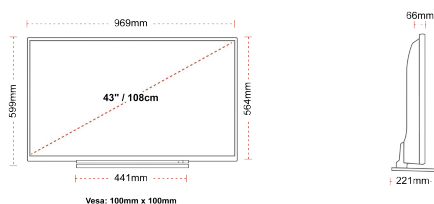

## STØRRELSE

## VISE

Skjermstørrelse (inch / cm)	43" / 108cm
Paneltype	DLED
Oppløsning	Ultra HD (3840 x 2160)
lysstyrke	320

## MEKANISK

Dimensjoner med pakke (mm)	1085 x 154 x 710
Dimensjoner uten pakke (mm)	969 x 221 x 599
Dimensjoner uten sokke (mm)	969 x 66 x 564
Celková hmotnosť (kg)	15,0
Nettovekt (kg)	11,0
VESA-veggfeste BxH	100mm x 100mm
Skruestørrelse	M4