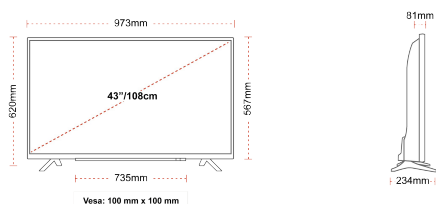

STØRRELSE

VISE

Skjermstørrelse (inch / cm)	43" / 108cm
Paneltype	Direct Back Light (DLED)
Oppløsning	FHD (1920 x 1080)
lysstyrke	300

LYD

Dolby Audio™	Ja
Audio Utgangseffekt (RMS)	2x8W
Høyttalertype	Down Firing
Subwoofer interno	Nei
Zvukové režimy	Music, Movie, Speech, Classic, Flat, User
DTS	Nei
Equalizer	5 band
Onkyo	Nei

TILBEHØR

Fjernkontroll	Ja
Fjernkontrollbatteri	Ja
Veiledning for å komme raskt i gang	Ja
Liten fjernkontroll	Nei
RC Bluetooth-støtte	Ja

VIDEO

Wide Color Gamut	Nei
HDR	Ja
Bildemoduser	Dynamic, Game, Sports, Cinema, Natural, User
Dolby Vision HDR	Nei
TRU Flow	Nei
TRU Resolution	Nei
TRU Micro Dimming	Nei

TUNER / KRINGKASTING

HEVC (H.265)-dekode	Ja
Tunerstype	HD DVB-T2/C/S2
UHD fra satellitt	Nei
Dobbel Tuner	Nei
Elektronisk programguide (EPG)	Ja
Autosøk	Ja
Programkapasitet (Analog)	200
Programkapasitet (Digital S/S2)	10000
Programkapasitet (Digital T/T2/C)	1000+1000

TILKOBLINGER

CI+	Ja
HDMI™	3 HDMI
USB	2 USB
Komponent (YPbPr) inngang	via VGA
Kompositt video/lyd-inngang	Ja
Scart	Nei
Eternet	Ja
Hodetelefonutgang	Ja
Antenneinngang	Ja
VGA (PC in - D-Sub15)	Ja

SMART TV-FUNKSJONER

HBBTV ver 2.0.2	Ja
Audio-Video Sharing (AVS)	Nei
Smart Portal	Android TV
Toshiba TV Smart Center	Nei
Nettleser	Nei
Netflix	Ja
YouTube™	Ja
Bluetooth	Ja
Skjermspilling	Chromecast
Prime Video	Ja
Google Assistant	Google Assistant
Amazon Alexa	Nei

MEKANISK

Dimensjoner med pakke (mm)	1085 x 154 x 710
Dimensjoner uten pakke (mm)	973 x 234 x 620
Dimensjoner uten sokke (mm)	973 x 81 x 567
Celková hmotnosť (kg)	11
Nettvekt (kg)	8
VESA-veggfeste BxH	100mm x 100mm
Skruerstørrelse	M4

STRØM / ENERGI

Energiforbruk i standbymodus (Gjennomsnitt)	<0.5W
Driftsspennning - Frekvens	220-240V AC
12V TV (Mobile TV)	Nei