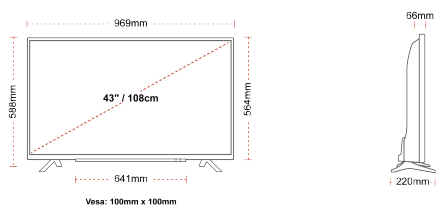

### STØRRELSE

### VISE

Skjermstørrelse (inch / cm)	43" / 108cm
Paneltype	Direct Back Light (DLED)
Oppløsning	Ultra HD (3840 x 2160)
lysstyrke	350

### MEKANISK

Dimensjoner med pakke (mm)	1085 x 154 x 710
Dimensjoner uten pakke (mm)	969 x 220 x 588
Dimensjoner uten sokke (mm)	969 x 66 x 564
Celková hmotnosť (kg)	11
Nettvekt (kg)	8
VESA-veggfeste BxH	100mm x 100mm
Skruestørrelse	M4