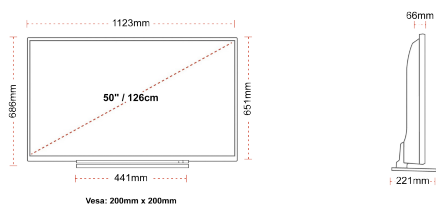

HØYDEPUNKTER

- ⊗ Android TV
- ⊗ Google Assistant
- ⊗ Chromecast Built in
- ⊗ 4K UHD HDR
- ⊗ Dolby Vision HDR
- ⊗ Google Play Store

FORBINDELSE

STØRRELSE

VISE

Skjermstørrelse (inch / cm)	50" / 126cm
Paneltype	DLED
Oppløsning	Ultra HD (3840 x 2160)
lysstyrke	320

MEKANISK

Dimensjoner med pakke (mm)	1215 x 154 x 780
Dimensjoner uten pakke (mm)	1123 x 221 x 686
Dimensjoner uten sokke (mm)	1123 x 66 x 651
Celková hmotnosť (kg)	18,5
Nettovekt (kg)	14,5
VESA-veggfeste BxH	200mm x 200mm
Skruestørrelse	M6