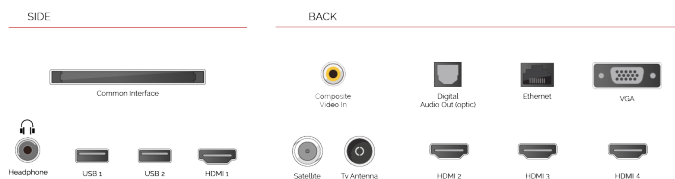

Bruk stemmen din til å søke etter show, kontrollere TV-en, planlegge dagen og mer. Bare spør Google.

Strøm underholdningen du liker fra telefonen, nettbrettet eller den bærbare datamaskinen til TV-en.

Tildelt 4K HDR Ultra HD-logoen, har alle våre 4K HDR-TVer vist seg å levere og trofast vise 4K HDR-innhold i all sin prakt.

HØYDEPUNKTER

- ⊗ Android TV
- ⊗ Google Assistant
- ⊗ Chromecast Built in
- ⊗ 4K UHD HDR
- ⊗ Dolby Vision HDR
- ⊗ Google Play Store

FORBINDELSE

STØRRELSE

VISE

Skjermstørrelse (inch / cm)	50" / 126cm
Paneltype	DLED
Oppløsning	Ultra HD (3840 x 2160)
lysstyrke	320

LYD

Dolby Audio™	Ja
Audio Utgangseffekt (RMS)	2x10W
Høyttalertype	Down Firing
Subwoofer interno	Nei
Zvukové režimy	Music, Movie, Speech, Classic, Flat, User
DTS	Ja
Equalizer	5 band
Onkyo	Sound by Onkyo