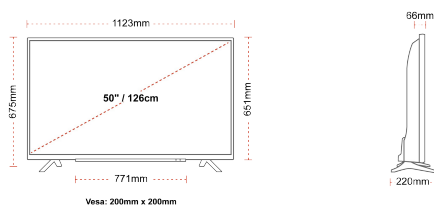

STØRRELSE

VISE

Skjermstørrelse (inch / cm)	50" / 126cm
Paneltype	Direct Back Light (DLED)
Oppløsning	Ultra HD (3840 x 2160)
lysstyrke	350

LYD

Dolby Audio™	Ja
Audio Utgangseffekt (RMS)	2x10W
Høyttalertype	Down Firing
Subwoofer interno	Ja
Zvukové režimy	Smart, Movie, Music, News
DTS	Ja
Equalizer	5 band
Onkyo	Sound by Onkyo

MEKANISK

Dimensjoner med pakke (mm)	1215 x 154 x 780
Dimensjoner uten pakke (mm)	1123 x 220 x 675
Dimensjoner uten sokke (mm)	1123 x 66 x 651
Celková hmotnosť (kg)	15,5
Nettvekt (kg)	11,5
VESA-veggfeste BxH	200mm x 200mm
Skruetørrelse	M6