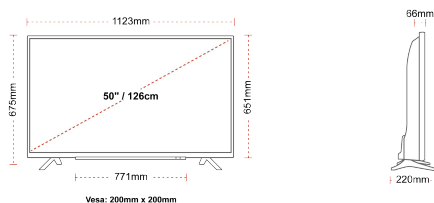

## STØRRELSE

## VISE

Skjermstørrelse (inch / cm)	50" / 126cm
Paneltype	Direct Back Light (DLED)
Oppløsning	Ultra HD (3840 x 2160)
lysstyrke	350

## MEKANISK

Dimensjoner med pakke (mm)	1215 x 154 x 780
Dimensjoner uten pakke (mm)	1123 x 220 x 675
Dimensjoner uten sokke (mm)	1123 x 66 x 651
Celková hmotnosť (kg)	15,5
Nettvekt (kg)	11,5
VESA-veggfeste BxH	200mm x 200mm
Skruestørrelse	M6