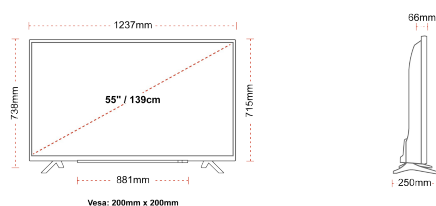

FORBINDELSE

STØRRELSE

VISE

Skjermstørrelse (inch / cm)	55" / 139cm
Paneltype	Direct Back Light (DLED)
Oppløsning	Ultra HD (3840 x 2160)
lysstyrke	350

LYD

Dolby Audio™	Ja
Audio Utgangseffekt (RMS)	2x12W
Høytalertype	Down Firing
Subwoofer interno	Ja
Zvukové režimy	Smart, Movie, Music, News
DTS	Ja
Equalizer	5 band
Onkyo	Ja

MEKANISK

Dimensjoner med pakke (mm)	1369 x 154 x 860
Dimensjoner uten pakke (mm)	1237 x 250 x 738
Dimensjoner uten sokke (mm)	1237 x 66 x 715
Celková hmotnosť (kg)	19,5
Nettvekt (kg)	14,5
VESA-veggfeste BxH	200mm x 200mm
Skruestørrelse	M6