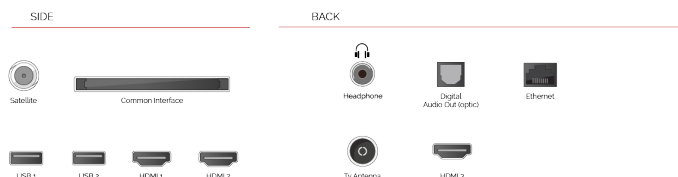

FORBINDELSE

STØRRELSE

VISE

Skjermstørrelse (inch / cm)	55" / 139cm
Paneltype	Direct Back Light (DLED)
Oppløsning	Ultra HD (3840 x 2160)
lysstyrke	350

LYD

Dolby Audio™	Ja
Audio Utgangseffekt (RMS)	2x12W
Høytalertype	Down Firing
Subwoofer interno	Ja
Zvukové režimy	Smart, Movie, Music, News
DTS	Ja
Equalizer	5 band
Onkyo	Ja