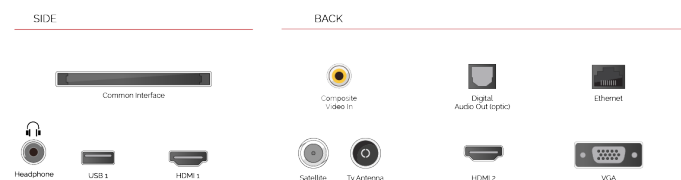

POŁĄCZENIE

ROZMIAR