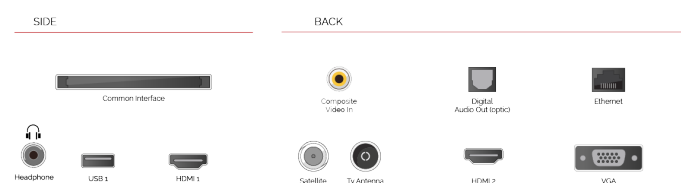

Doświadcz rodzaj dźwięku, jaki normalnie można usłyszeć tylko w kinie. Ciesz się autentycznie brzmiącymi dialogami i usłysz więcej z akcji toczącej się na ekranie dzięki Dolby Audio™

Odkryj doskonałej jakości obraz na ekranie telewizora Toshiba Full HD. Z ekranem o rozdzielczości 1080p można cieszyć się idealnie ostrą klarownością obrazu oraz najdrobniejszymi szczegółami i żywymi kolorami.

Podziel się swymi najcenniejszymi wspomnieniami. Wyświetlaj zdjęcia ze smartfonu lub tabletu na dużym ekranie swojego telewizora Toshiba.

NAJWAŻNIEJSZE CECHY

- ⌂ Full HD
- ⌂ 2 HDMI - 1 USB
- ⌂ Smart TV
- ⌂ Internal WLAN
- ⌂ Alexa
- ⌂ Works With Google

POŁĄCZENIE

ROZMIAR

WYŚWIETLACZ

Rozmiar Ekranu (cale i cm)	43" / 108cm
Typ Panelu	Direct Back Light (DLED)
Rozdzielczość	FHD (1920 x 1080)
Jasność	300

DŹWIĘK

Dolby Audio™	Tak
Moc wyjściowa audio (RMS)	2x8W
Rodzaj głośnika	Down Firing
Wewnętrzny subwoofer	Nie
DTS	Nie
Equalizer	5 band
Onkyo	Nie

POŁĄCZENIA

CI+	Tak
HDMI™	2 HDMI
USB	1 USB
Wejście komponent (YPbPr)	via VGA
Koncentryczne wejście wideo/audio	Tak
Scart	Nie
Ethernet	Tak
Wyjście słuchawkowe	Tak
Wejście antenowe	Tak
VGA (wejście PC - D-Sub15)	Tak