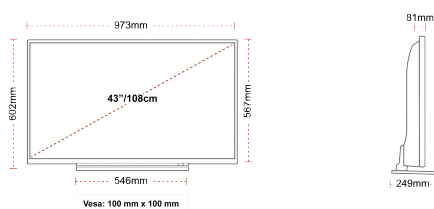

## ROZMIAR

## WYŚWIETLACZ

Rozmiar Ekranu (cale i cm)	43" / 108cm
Typ Panelu	Direct Back Light (DLED)
Rozdzielczość	FHD (1920 x 1080)
Jasność	300

## MECHANICZNY

Wymiary z opakowaniem (mm)	1085 x 154 x 710
Wymiary bez opakowania (mm)	973 x 249 x 602
Wymiary bez podstawy (mm)	973 x 81 x 567
Waga brutto (kg)	13,5
Waga netto (kg)	9,5
Wymiary zestawu do montażu ściennego VESA Sz.xW.	100mm x 100mm
Rozmiar śruby	M4