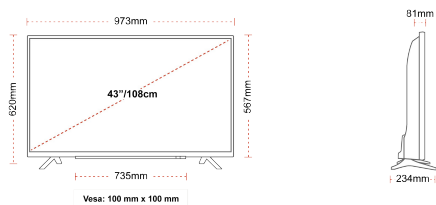

WYŚWIETLACZ

Rozmiar Ekranu (cale i cm)	43" / 108cm
Typ Panelu	Direct Back Light (DLED)
Rozdzielczość	FHD (1920 x 1080)
Jasność	300

DŹWIĘK

Dolby Audio™	tak
Moc wyjściowa audio (RMS)	2x8W
Rodzaj głośnika	Skierowane w dół
Wewnętrzny subwoofer	Nie
Tryby dźwięku	Muzyka, film, mowa, klasyka, płaski, użytkownik
DTS	Nie
Equalizer	5 band
Onkyo	Nie

MECHANICZNY

Wymiary z opakowaniem (mm)	1085 x 154 x 710
Wymiary bez opakowania (mm)	973 x 234 x 620
Wymiary bez podstawy (mm)	973 x 81 x 567
Waga brutto (kg)	11
Waga netto (kg)	8
Wymiary zestawu do montażu ściennego VESA Sz.xW.	100mm x 100mm
Rozmiar śruby	M4