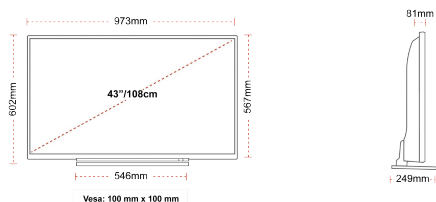

WYŚWIETLACZ

Rozmiar Ekranu (cale i cm)	43" / 108cm
Typ Panelu	Direct Back Light (DLED)
Rozdzielczość	FHD (1920 x 1080)
Jasność	300

DŹWIĘK

Dolby Audio™	tak
Moc wyjściowa audio (RMS)	2x8W
Rodzaj głośnika	Down Firing
Wewnętrzny subwoofer	Nie
Tryby dźwięku	Muzyka, film, mowa, klasyka, płaski, użytkownik
DTS	Nie
Equalizer	5 band
Onkyo	Nie

MECHANICZNY

Wymiary z opakowaniem (mm)	1085 x 154 x 710
Wymiary bez opakowania (mm)	973 x 249 x 599
Wymiary bez podstawy (mm)	973 x 81 x 567
Waga brutto (kg)	14
Waga netto (kg)	10
Wymiary zestawu do montażu naściennego VESA Sz.xW.	100mm x 100mm
Rozmiar śruby	M4