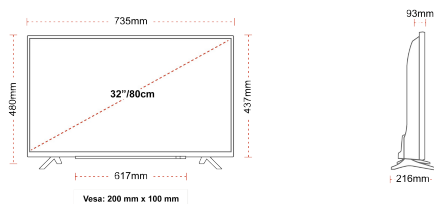

## AFIȘA

Dimensiunea Ecranului (inci / cm)	32" / 80cm
Tip Panou	DLED
Rezoluție	HD Ready (1366 x 768)
Strălucire	250

## MECANICĂ

Dimensiuni cu ambalaj (mm)	795 x 154 x 555
Dimensiuni fără ambalaj (mm)	735 x 216 x 480
Dimensiuni cu stand (mm)	735 x 93 x 437
Greutate brută (kg)	7,5
Greutate netă (kg)	5,5
VESA (Montare pe perete) LxI	200mm x 100mm
Dimensiunea șurubului	M4