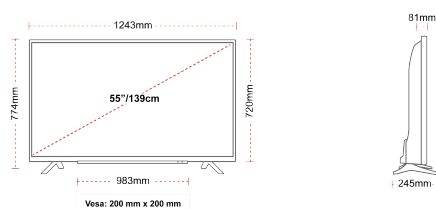

## AFIȘA

Dimensiunea Ecranului (inci / cm)	55" / 139cm
Tip Panou	D-LED
Rezoluție	UHD (3840 x 2160)
Strălucire	350

## MECANICĂ

Dimensiuni cu ambalaj (mm)	1369 x 154 x 860
Dimensiuni fără ambalaj (mm)	1243 x 245 x 774
Dimensiuni cu stand (mm)	1243 x 81 x 720
Greutate brută (kg)	18,5
Greutate netă (kg)	14
VESA (Montare pe perete) LxI	200mm x 200mm