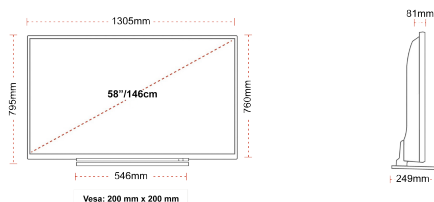

CONEXIUNE

MĂRIMEA

AFIȘA

Dimensiunea Ecranului (inci / cm)	58" / 146cm
Tip Panou	DLED
Rezoluție	Ultra HD (3840 x 2160)
Strălucire	350

GARSAS

Dolby Audio™	Da
Putere ieșire audio (RMS)	2x10W
Tip difuzor	Down Firing
Subwoofer intern	Nu
Moduri sunet	Music, Movie, Speech, Classic, Flat, User
DTS	Da
Egalizator	Da
Onkyo	Sound by Onkyo

MECANICĂ

Dimensiuni cu ambalaj (mm)	1430 x 154 x 884
Dimensiuni fără ambalaj (mm)	1305 x 249 x 795
Dimensiuni cu stand (mm)	1305 x 81 x 760
Greutate brută (kg)	22
Greutate netă (kg)	18
VESA (Montare pe perete) LxI	200mm x 200mm
Dimensiunea șurubului	M