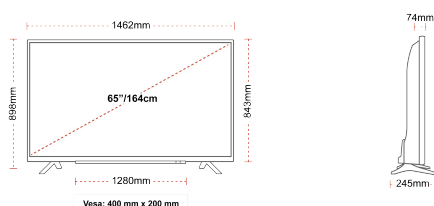

## AFIȘA

Dimensiunea Ecranului (inci / cm)	65" / 164cm
Tip Panou	D-LED
Rezoluție	UHD (3840 x 2160)
Strălucire	350

## MECANICĂ

Dimensiuni cu ambalaj (mm)	1620 x 165 x 995
Dimensiuni fără ambalaj (mm)	1462 x 245 x 898
Dimensiuni cu stand (mm)	1462 x 74 x 843
VESA (Montare pe perete) LxI	400mm x 200mm