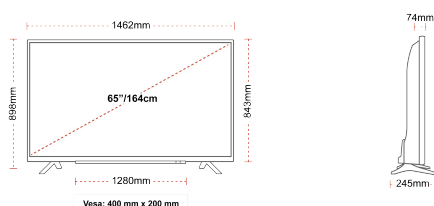

AFIȘA

Dimensiunea Ecranului (inci / cm)	65" / 164cm
Tip Panou	D-LED
Rezoluție	UHD (3840 x 2160)
Strălucire	350

GARSAS

Dolby Audio™	Da
Tip difuzor	Downfiring Speaker Box
Subwoofer intern	Nu
Moduri sunet	Music, Movie, Speech, Classic, Flat, User
DTS	DTS HD + DTS TruSurround
Egalizator	5 Band
Onkyo	Sound by Onkyo

ACCESORII

Telecomandă	Da
Baterie telecomandă	Da
Ghid de pornire rapidă	Da
Telecomandă mică	Nu

VIDEO

Wide Color Gamut	Nu
HDR	HDR10, HLG, Dolby Vision HDR
Moduri Imagine	Dynamic, Game, Sports, Cinema, Natural, User
Dolby Vision HDR	Da

TUNER / DIFUZARE

Decodor HEVC (H.265)	Da
Tip tuner	HD DVB-T2/C/S2
UHD din satelit	Da
Funcție de Acordare Duală	Nu
Ghid Programe Electronic (GPE)	Da
Căutare Automată	Da
Capacitatea de stocare a programelor (Analogice)	200
Capacitatea de stocare a programelor (Digitale S/S2)	10000
Capacitatea de stocare a programelor (Digitale T/T2/C)	800

CONEXIUNI

CI+	Da
HDMI™	3x HDMI 2.0
USB	2x USB2.0
Intrare componentă (YPbPr)	via VGA
Intrare compusă Video/Audio	Da
Scart	Nu
Ethernet	Da
leșire pentru căști	Da
Intrare antenă	Da
VGA (PC in - D-Sub15)	Da

FUNȚII TELEVIZOR INTELIGENT

HBBTV ver 2.0.2	Da
Audio-Video Sharing (AVS)	Da
Smart Portal	Toshiba
Toshiba TV Smart Center	Da
Web Browser	Da
Netflix	Da
YouTube™	Da
Bluetooth	Da
Oglindire ecran	Miracast
Prime Video	Da
Amazon Alexa	Works with Alexa

MECANICĂ

Dimensiuni cu ambalaj (mm)	1620 x 165 x 995
Dimensiuni fără ambalaj (mm)	1462 x 245 x 898
Dimensiuni cu stand (mm)	1462 x 74 x 843
VESA (Montare pe perete) LxI	400mm x 200mm

PUTERE / ENERGIE

SDR Energy efficiency class	A+
Consum de energie în stand-by (mediu)	0,5W
SDR on mode energy consumption (kWh / 1000h)	118W
Tensiune - frecvență de funcționare	220-240VAC 50Hz
Luminanță %	72%
12V TV (Mobile TV)	Nu