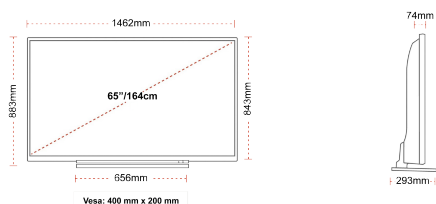

## AFIȘA

Dimensiunea Ecranului (inci / cm)	65" / 164cm
Tip Panou	DLED
Rezoluție	Ultra HD (3840 x 2160)
Strălucire	350

## MECANICĂ

Dimensiuni cu ambalaj (mm)	1620 x 165 x 995
Dimensiuni fără ambalaj (mm)	1462 x 293 x 879
Dimensiuni cu stand (mm)	1462 x 74 x 843
Greutate brută (kg)	31
Greutate netă (kg)	24
VESA (Montare pe perete) LxI	400mm x 200mm
Dimensiunea șurubului	M6