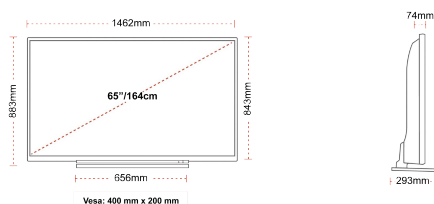

G
109kWh/1000

G
HDR
109kWh/1000

RELEVATE

- ⊗ Android TV
- ⊗ Google Assistant
- ⊗ Chromecast Built in
- ⊗ 4K UHD HDR
- ⊗ Dolby Vision HDR
- ⊗ Google Play Store

CONEXIUNE

MĂRIMEA

AFIȘA

Dimensiunea Ecranului (inci / cm)	65" / 164cm
Tip Panou	DLED
Rezoluție	Ultra HD (3840 x 2160)
Strălucire	350

MECANICĂ

Dimensiuni cu ambalaj (mm)	1620 x 165 x 995
Dimensiuni fără ambalaj (mm)	1462 x 293 x 879
Dimensiuni cu stand (mm)	1462 x 74 x 843
Greutate brută (kg)	31
Greutate netă (kg)	24
VESA (Montare pe perete) LxI	400mm x 200mm
Dimensiunea șurubului	M6