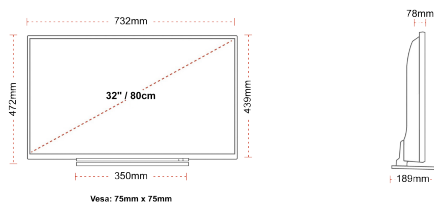

## ВЕЛИЧИНА

## ПРИКАЗ

Veličina Ekrana (cm & inch)	32" / 80cm
Tip Panela	DLED
Rezolucija	FHD (1920 x 1080)
Svetlost	250

## MECHANICAL

Dimenzije sa ambalažom (mm)	795 x 128 x 530
Dimenzije bez ambalaže (mm)	732 x 189 x 472
Dimenzije bez stalka (mm)	732 x 78 x 439
Bruto težina (kg)	7
Neto težina (kg)	5
VESA (zidni nosač) WxH	75mm x 75mm
Цреџ Сиџе	M4