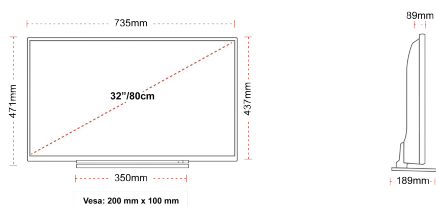

ИСТАКНУТИ

- ▷ Full HD (High Definition)
- ▷ 3x HDMI, 2x USB
- ▷ Smart TV
- ▷ Internal WLAN & Bluetooth
- ▷ USB Recording

ВЕЗА

ВЕЛИЧИНА

ПРИКАЗ

Veličina Ekрана (cm & inch)	32" / 80cm
Tip Panela	DLED
Rezolucija	Full HD (1920 x 1080)
Svetlost	250

MECHANICAL

Dimenzije sa ambalažom (mm)	795 x 154 x 555
Dimenzije bez ambalaže (mm)	735 x 189 x 471
Dimenzije bez stalka (mm)	735 x 89 x 437
Bruto težina (kg)	8
Neto težina (kg)	6
VESA (zidni nosač) WxH	200mm x 100mm