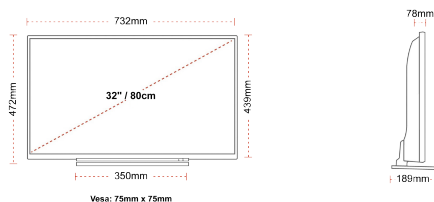

ПРИКАЗ

Veličina Ekrana (cm & inch)	32" / 80cm
Tip Panela	DLED
Rezolucija	HD Ready (1366 x 768)
Svetlost	250

ЗВУК

Dolby Audio™	да
Audio izlazna snaga (RMS)	2x6W
Tip zvučnika	Down Firing
Interni Subwoofer	He
DTS	He
Ekvilajzer	5 band
Onkyo	He

MECHANICAL

Dimenzije sa ambalažom (mm)	795 x 128 x 530
Dimenzije bez ambalaže (mm)	732 x 189 x 472
Dimenzije bez stalka (mm)	732 x 78 x 439
Bruto težina (kg)	7,0
Neto težina (kg)	5,0
VESA (zidni nosač) WxH	75mm x 75mm
Црпев Сизе	M4