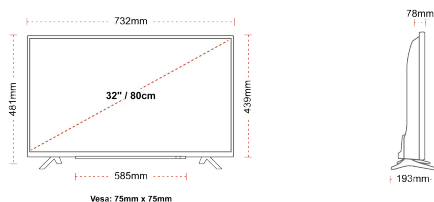

ПРИКАЗ

Veličina Ekrana (cm & inch)	32" / 80cm
Tip Panela	DLED
Rezolucija	FHD (1920 x 1080)
Svetlost	250

ЗВУК

Dolby Audio™	да
Audio izlazna snaga (RMS)	2x6W
Tip zvučnika	Down Firing
Interni Subwoofer	He
DTS	He
Ekvilajzer	5 band
Onkyo	He

MECHANICAL

Dimenzije sa ambalažom (mm)	795 x 128 x 530
Dimenzije bez ambalaže (mm)	732 x 193 x 481
Dimenzije bez stalka (mm)	732 x 78 x 439
Bruto težina (kg)	7,0
Neto težina (kg)	4,7
VESA (zidni nosač) WxH	75mm x 75mm
Црпев Сизе	M4