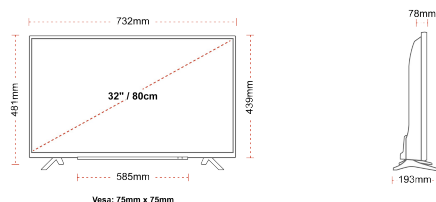

## ВЕЛИЧИНА

## ПРИКАЗ

Veličina Ekrana (cm & inch)	32" / 80cm
Tip Panela	Direct Back Light (DLED)
Rezolucija	HD Ready (1366 x 768)
Svetlost	250

## МЕХАНИКАЛ

Dimenzije sa ambalažom (mm)	795 x 128 x 530
Dimenzije bez ambalaže (mm)	732 x 193 x 481
Dimenzije bez stalka (mm)	732 x 78 x 439
Bruto težina (kg)	7
Neto težina (kg)	4,7
VESA (zidni nosač) WxH	75mm x 75mm
Црепв Сизе	M4