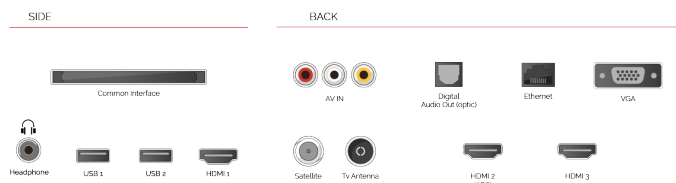

ИСТАКНУТИ

- ⊗ Android TV
- ⊗ Google Assistant
- ⊗ Chromecast Built in
- ⊗ Google Play Store
- ⊗ 3x HDMI, 2x USB
- ⊗ Internal WLAN & Bluetooth

ВЕЗА

ВЕЛИЧИНА

ПРИКАЗ

Величина Екрана (cm & inch)	32" / 80cm
Тип Панаела	Direct Back Light (DLED)
Резолуција	HD Ready (1366 x 768)
Светлост	250

ВИДЕО

Wide Color Gamut	He
HDR	да
Dolby Vision HDR	He
TRU Flow	He
TRU Resolution	He
TRU Micro Dimming	He

TJUNER / PRENOS

HEVC (H.265) Decoder	да
Тип тјунера	HD DVB-T2/C/S2
UHD преко сателитске везе	He
Дуални Тјунер	He
Електронски Програмски водич (EPG)	да
Аутоматско претраживање	да
Капацитет меморисања програма (аналогних)	200
Капацитет меморисања програма (дигитални S/S2)	10000
Капацитет меморисања програма (дигитални T/T2/C)	1000+1000

ВЕЗЕ

CI+	да
HDMI™	3 HDMI
USB	2 USB
Компонентни (YPbPr) улаз	via VGA
Композитни видео/аудио улаз	да
Scart	He
Ethernet	да
Излаз за слушалице	да
Улаз за антenu	да
VGA (PC in - D-Sub15)	да

FUNKCIJE SMART TELEVIZORA