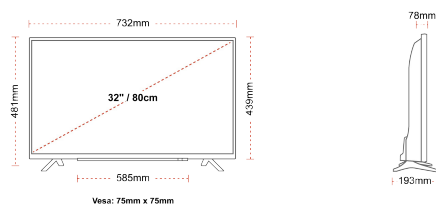

ИСТАКНУТИ

- ⊗ Android TV
- ⊗ Google Assistant
- ⊗ Chromecast Built in
- ⊗ Google Play Store
- ⊗ 3x HDMI, 2x USB
- ⊗ Internal WLAN & Bluetooth

ВЕЗА

ВЕЛИЧИНА

ПРИКАЗ

Величина Екрана (cm & inch)	32" / 80cm
Тип Панаела	Direct Back Light (DLED)
Резолуција	HD Ready (1366 x 768)
Светлост	250

MECHANICAL

Димензије са амбалажом (mm)	795 x 128 x 530
Димензије без амбалаже (mm)	732 x 193 x 481
Димензије без сталка (mm)	732 x 78 x 439
Бруто тежина (kg)	7
Нето тежина (kg)	4,7
VESA (зидни носач) WxH	75mm x 75mm
Црпев Сиџе	M4