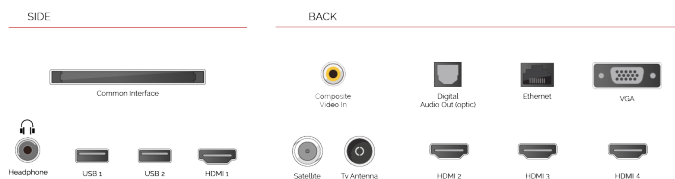

G
54kWh/1000

G
HDR
54kWh/1000

ИСТАКНУТИ

- ⊗ Android TV
- ⊗ Google Assistant
- ⊗ Chromecast Built in
- ⊗ 4K UHD HDR
- ⊗ Dolby Vision HDR
- ⊗ Google Play Store

ВЕЗА

ВЕЛИЧИНА

ПРИКАЗ

Veličina Ekrana (cm & inch)	43" / 108cm
Tip Panela	DLED
Rezolucija	Ultra HD (3840 x 2160)
Svetlost	350

ЗВУК

Dolby Audio™	да
Audio izlazna snaga (RMS)	2x10W
Tip zvučnika	Down Firing
Interni Subwoofer	He
DTS	да
Ekvilajzer	да
Onkyo	да

ПРИБОР

Daljinski upravljač	да
Baterija daljinskog upravljača	да
Kratko uputstvo za pokretanje	да
Mali daljinski upravljač	He
Подршка за РЦ Bluetooth	да

ВИДЕО

Wide Color Gamut	He
HDR	да
Dolby Vision HDR	да
TRU Flow	He
TRU Resolution	да
TRU Micro Dimming	да

TJUNER / PRENOS

HEVC (H.265) Decoder	да
Tip tjunera	HD DVB-T2/C/S2
UHD preko satelitske veze	да
Dualni Tjuner	He
Elektronski Programski vodič (EPG)	да
Automatsko pretraživanje	да
Kapacitet memorisanja programa (digitalni S/S2)	10000
Kapacitet memorisanja programa (digitalni T/T2/C)	800

ВЕЗЕ

CI+	да
HDMI™	4 HDMI
USB	2 USB
Komponentni (YPbPr) ulaz	via VGA
Kompozitni video/audio ulaz	да
Scart	He
Ethernet	да
Izlaz za slušalice	да
Ulaz za antenu	да
VGA (PC in - D-Sub15)	да

FUNKCIJE SMART TELEVIZORA

HBTV ver 2.0.2	да
Smart Portal	Android TV
Toshiba TV Smart Center	да
Veb pregledač	Downloadable
Netflix	да
YouTube™	да
Freeview Play	He
Bluetooth	да
Preslikavanje ekrana	Chromecast
Prime Video	да
Google Assistant	да
Google Play Store	да
Amazon Alexa	He

MECHANICAL

Dimenzije sa ambalažom (mm)	1085 x 154 x 710
Dimenzije bez ambalaže (mm)	973 x 249 x 599
Dimenzije bez stalka (mm)	973 x 81 x 567
Bruto težina (kg)	14
Neto težina (kg)	10
VESA (zidni nosač) WxH	100mm x 100mm
Црцев Сизе	M4

НАПАЈАЊЕ / ЕНЕРГИЈА

Potrošnja energije u režimu pripravnosti (Prosek)	<0.5W
Radni napon / frekvencija	220-240VAC 50Hz
Luminansa %	72%
12V TV (Mobile TV)	He