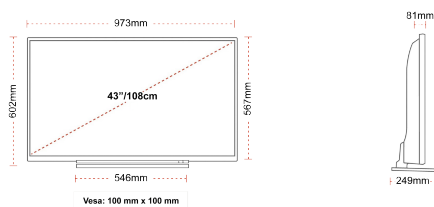

## ВЕЛИЧИНА

## ПРИКАЗ

Veličina Ekrana (cm & inch)	43" / 108cm
Tip Panela	DLED
Rezolucija	Ultra HD (3840 x 2160)
Svetlost	350

## MECHANICAL

Dimenzije sa ambalažom (mm)	1085 x 154 x 710
Dimenzije bez ambalaže (mm)	973 x 249 x 599
Dimenzije bez stalka (mm)	973 x 81 x 567
Bruto težina (kg)	14
Neto težina (kg)	10
VESA (zidni nosač) WxH	100mm x 100mm
Црцев Сизе	M4