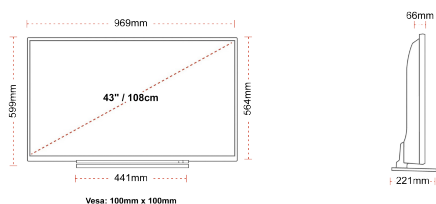

ПРИКАЗ

Veličina Ekrana (cm & inch)	43" / 108cm
Tip Panela	DLED
Rezolucija	Ultra HD (3840 x 2160)
Svetlost	320

ЗВУК

Dolby Audio™	да
Audio izlazna snaga (RMS)	2x10W
Tip zvučnika	Down Firing
Interni Subwoofer	He
DTS	да
Ekvilajzer	5 band
Onkyo	да

MECHANICAL

Dimenzije sa ambalažom (mm)	1085 x 154 x 710
Dimenzije bez ambalaže (mm)	969 x 221 x 599
Dimenzije bez stalka (mm)	969 x 66 x 564
Bruto težina (kg)	15,0
Neto težina (kg)	11,0
VESA (zidni nosač) WxH	100mm x 100mm
Цреџ Сиџе	M4