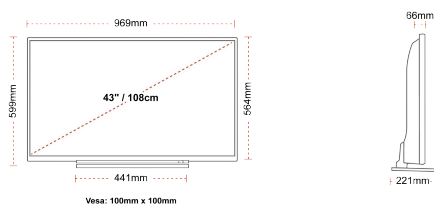

ПРИКАЗ

Veličina Ekrana (cm & inch)	43" / 108cm
Tip Panela	DLED
Rezolucija	Ultra HD (3840 x 2160)
Svetlost	320

ЗВУК

Dolby Audio™	да
Audio izlazna snaga (RMS)	2x10W
Tip zvučnika	Down Firing
Interni Subwoofer	He
DTS	да
Ekvilajzer	5 band
Onkyo	да

MECHANICAL

Dimenzije sa ambalažom (mm)	1085 x 154 x 710
Dimenzije bez ambalaže (mm)	969 x 221 x 599
Dimenzije bez stalka (mm)	969 x 66 x 564
Bruto težina (kg)	15,0
Neto težina (kg)	11,0
VESA (zidni nosač) WxH	100mm x 100mm
Црпев Сизе	M4