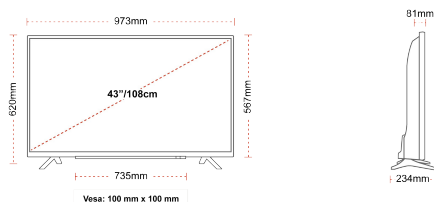

ВЕЗА

ВЕЛИЧИНА

ПРИКАЗ

Veličina Ekrana (cm & inch)	43" / 108cm
Tip Panela	DLED
Rezolucija	Ultra HD (3840 x 2160)
Svetlost	350

ЗВУК

Dolby Audio™	да
Audio izlazna snaga (RMS)	2x10W
Tip zvučnika	Down Firing
Interni Subwoofer	He
DTS	да
Ekvilajzer	5 band
Onkyo	He

MECHANICAL

Dimenzije sa ambalažom (mm)	1085 x 154 x 710
Dimenzije bez ambalaže (mm)	973 x 234 x 620
Dimenzije bez stalka (mm)	973 x 81 x 567
Bruto težina (kg)	11
Neto težina (kg)	8
VESA (zidni nosač) WxH	100mm x 100mm
Црпв Сиэ	M4