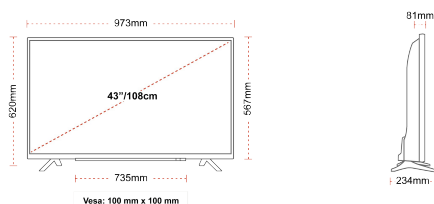

ПРИКАЗ

Veličina Ekrana (cm & inch)	43" / 108cm
Tip Panela	Direct Back Light (DLED)
Rezolucija	Ultra HD (3840 x 2160)
Svetlost	350

ЗВУК

Dolby Audio™	да
Audio izlazna snaga (RMS)	2x10W
Tip zvučnika	Down Firing
Interni Subwoofer	He
Režimi zvuka	Памятно, филм, музика, вести
DTS	да
Ekvilajzer	5 band
Onkyo	да

MECHANICAL

Dimenzije sa ambalažom (mm)	1085 x 154 x 710
Dimenzije bez ambalaže (mm)	973 x 234 x 620
Dimenzije bez stalka (mm)	973 x 81 x 567
Bruto težina (kg)	11
Neto težina (kg)	8
VESA (zidni nosač) WxH	100mm x 100mm
Црпев Сиџе	M4