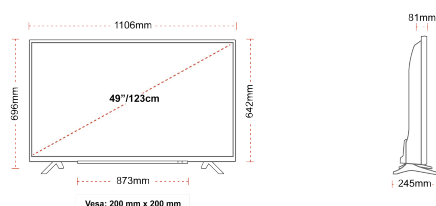

## ВЕЛИЧИНА

## ПРИКАЗ

Veličina Ekrana (cm & inch)	49" / 123cm
Tip Panela	D-LED
Rezolucija	UHD (3840 x 2160)
Svetlost	350

## MECHANICAL

Dimenzije sa ambalažom (mm)	1195 x 154 x 765
Dimenzije bez ambalaže (mm)	1106 x 245 x 696
Dimenzije bez stalka (mm)	1106 x 81 x 642
Bruto težina (kg)	14,5
Neto težina (kg)	10
VESA (zidni nosač) WxH	200mm x 200mm