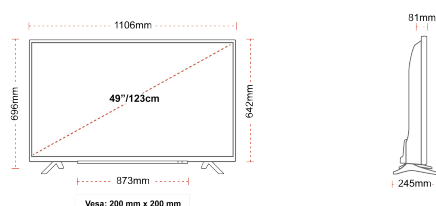

ИСТАКНУТИ

- ⊕ Ultra HD (4K)
- ⊕ 3x HDMI, 2x USB
- ⊕ Dolby Vision HDR
- ⊕ Sound by Onkyo
- ⊕ HDR10
- ⊕ HLG (Hybrid Log Gamma)

ВЕЗА

ВЕЛИЧИНА

ПРИКАЗ

Veličina Ekrana (cm & inch)	49" / 123cm
Tip Panela	D-LED
Rezolucija	UHD (3840 x 2160)
Svetlost	350

MECHANICAL

Dimenzije sa ambalažom (mm)	1195 x 154 x 765
Dimenzije bez ambalaže (mm)	1106 x 245 x 696
Dimenzije bez stalka (mm)	1106 x 81 x 642
Bruto težina (kg)	14,5
Neto težina (kg)	10
VESA (zidni nosač) WxH	200mm x 200mm