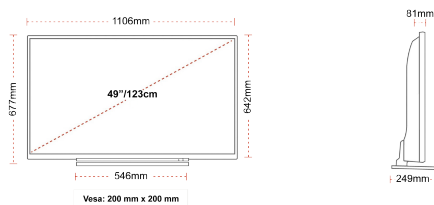

## ВЕЛИЧИНА

## ПРИКАЗ

Veličina Ekrana (cm & inch)	49" / 123cm
Tip Panela	DLED
Rezolucija	Ultra HD (3840 x 2160)
Svetlost	350

## МЕХАНИКАЛ

Dimenzije sa ambalažom (mm)	1195 x 154 x 765
Dimenzije bez ambalaže (mm)	1106 x 249 x 673
Dimenzije bez stalka (mm)	1106 x 81 x 641
Bruto težina (kg)	17
Neto težina (kg)	12
VESA (zidni nosač) WxH	200mm x 200mm
Црцев Сизе	M6