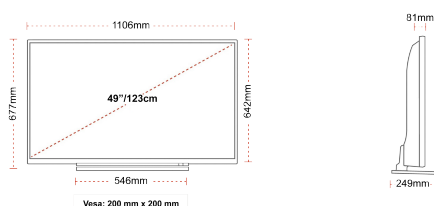

ИСТАКНУТИ

- ⌄ 4K UHD HDR
- ⌄ TRU Picture Engine
- ⌄ 4x HDMI, 2x USB
- ⌄ Dolby Vision HDR
- ⌄ Sound by Onkyo
- ⌄ Integriertes WLAN & Bluetooth®

ВЕЗА

ВЕЛИЧИНА

ПРИКАЗ

Veličina Ekрана (cm & inch)	49" / 123cm
Tip Panela	DLED
Rezolucija	Ultra HD (3840 x 2160)
Svetlost	350

MECHANICAL

Dimenzije sa ambalažom (mm)	1195 x 154 x 765
Dimenzije bez ambalaže (mm)	1106 x 249 x 677
Dimenzije bez stakla (mm)	1106 x 81 x 642
Bruto težina (kg)	16,5
Neto težina (kg)	12
VESA (zidni nosač) WxH	200mm x 200mm