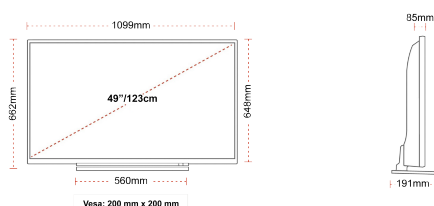

ИСТАКНУТИ

- ⌄ 4K HDR UHD
- ⌄ TRU Picture Engine
- ⌄ 4x HDMI, 2x USB
- ⌄ Dolby Vision HDR
- ⌄ Sound by Onkyo
- ⌄ Internal WLAN & Bluetooth

ВЕЗА

ВЕЛИЧИНА

ПРИКАЗ

Veličina Ekrana (cm & inch)	49" / 123cm
Tip Panela	DLED
Rezolucija	Ultra HD (3840 x 2160)
Svetlost	350

MECHANICAL

Dimenzije sa ambalažom (mm)	1195 x 165 x 765
Dimenzije bez ambalaže (mm)	1099 x 191 x 662
Dimenzije bez stalka (mm)	1099 x 85 x 648
Bruto težina (kg)	20
Neto težina (kg)	15,5
VESA (zidni nosač) WxH	200mm x 200mm