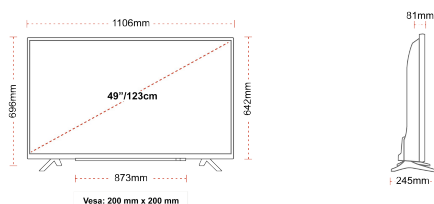

ВЕЗА

ВЕЛИЧИНА

ПРИКАЗ

Veličina Ekrana (cm & inch)	49" / 123cm
Tip Panela	Direct Back Light (DLED)
Rezolucija	Ultra HD (3840 x 2160)
Svetlost	350

ЗВУК

Dolby Audio™	да
Audio izlazna snaga (RMS)	2x10W
Tip zvučnika	Down Firing
Interni Subwoofer	Не
Режими звука	Памятно, филм, музика, вести
DTS	да
Ekvilajzer	5 band
Onkyo	Не

MECHANICAL

Dimenzije sa ambalažom (mm)	1195 x 154 x 765
Dimenzije bez ambalaže (mm)	1106 x 245 x 696
Dimenzije bez stalka (mm)	1106 x 81 x 641
Bruto težina (kg)	15
Neto težina (kg)	10
VESA (zidni nosač) WxH	200mm x 200mm
Сирев Сизе	M