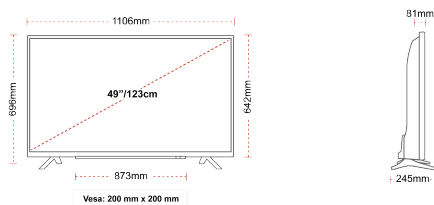

ПРИКАЗ

Veličina Ekrana (cm & inch)	49" / 123cm
Tip Panela	Direct Back Light (DLED)
Rezolucija	Ultra HD (3840 x 2160)
Svetlost	350

ЗВУК

Dolby Audio™	да
Audio izlazna snaga (RMS)	2x10W
Tip zvučnika	Down Firing
Interni Subwoofer	Не
Režimi zvuka	Паметно, филм, музика, вести
DTS	да
Ekvilajzer	5 band
Onkyo	да

MECHANICAL

Dimenzije sa ambalažom (mm)	1195 x 154 x 765
Dimenzije bez ambalaže (mm)	1106 x 245 x 696
Dimenzije bez stalka (mm)	1106 x 81 x 642
Bruto težina (kg)	15
Neto težina (kg)	10
VESA (zidni nosač) WxH	200mm x 200mm
Црпв Сиџе	M6